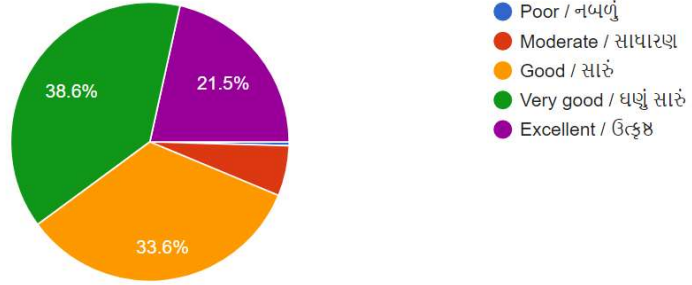

223 responses

Teachers attitude towards extracurricular activities / અન્ય શિક્ષણોતર પ્રવૃત્તિઓ તરફ અધ્યાપકો નો અભિગમ કેવો છે ?

223 responses

The college has succeeded to develop moral conscience in you / વિધ્યાર્થીમાં વિવેકબુદ્ધિ વિકસાવવામાં સંસ્થા સફળ રહી છે ?