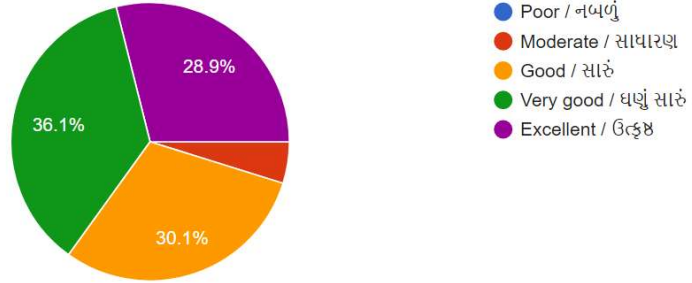

Hostel facilities is satisfactory / હોસ્ટેલ સવલતો સંતોષકારક છે ?

83 responses