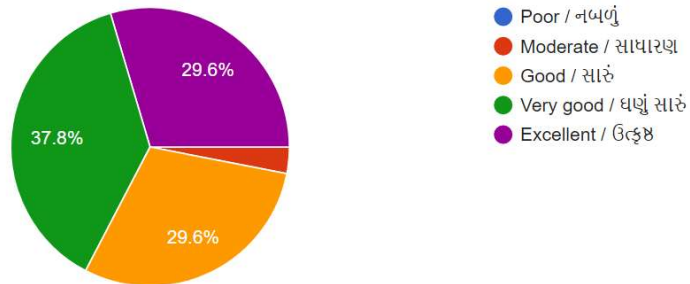

Placement information is shared enough by department faculties / વિભાગના અધ્યાપકો રોજગારવક્ષી માહિતી પૂરતી આપે છે ?

98 responses