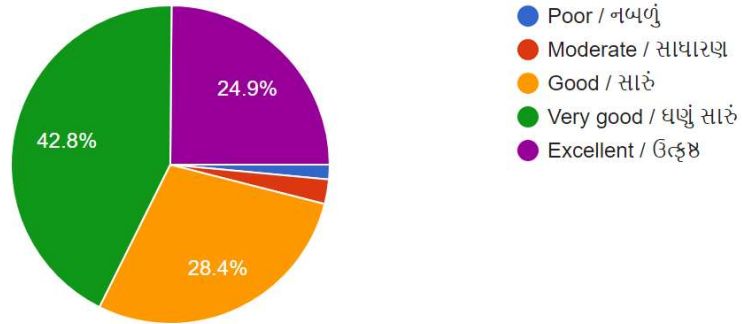

Department has students redressal cell facility is available / વિધ્યાર્થીઓના પ્રશ્નો ના નિરાકરણની વ્યવસ્થા દરેક વિભાગ માં છે ?

201 responses