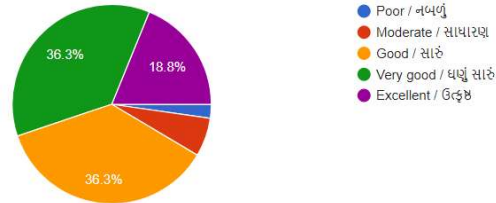

As a part of learning project/lab/group work/seminar/workshop are added/ અભ્યાસ ના ભાગરૂપે પ્રોજેક્ટ / પ્રયોગશાળા / જુથ પ્રવૃત્તિઓ / સેમિનાર / કાર્યશાળા ગોઠવવામાં આવે છે ?

223 responses