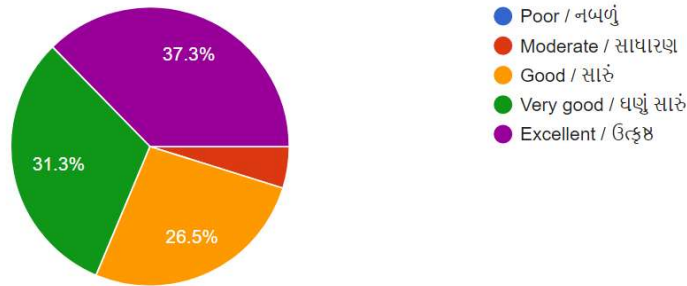

Classroom teaching is useful for career building / વર્ગ શિક્ષણ વિદ્યાર્થીઓના કારકિર્દી વિકાસમાં ઉપયોગી થાય છે ?

83 responses