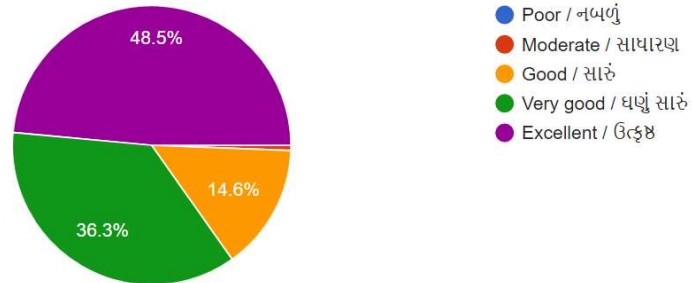

Professors prepare their lectures well / શિક્ષકો પોતાના લેક્ચર સારી રીતે તૈયાર કરીને આવે છે ?

171 responses