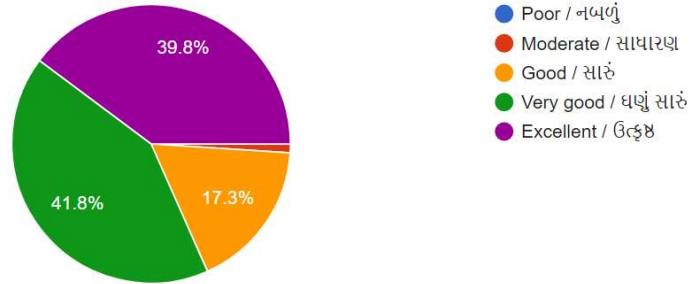

Professors prepare their lectures well / શિક્ષકો પોતાના લેક્ચર સારી રીતે તૈયાર કરીને આવે છે ?

98 responses