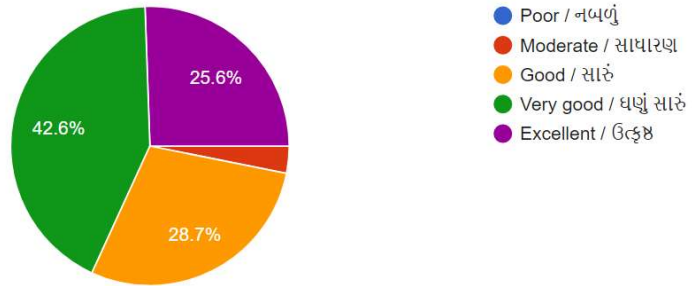

The student teacher relation in other co curricular activities / સહ શિક્ષણ પ્રવૃત્તિઓ માં શિક્ષક વિદ્યાર્થી વચ્ચે કેવા સંબંધ છે ?

223 responses