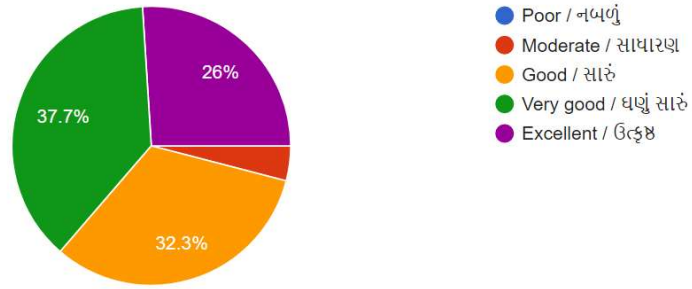

The student teacher relation in the department / વિભાગના શિક્ષક વિદ્યાર્થી વચ્ચે કેવા સંબંધ છે ?

223 responses