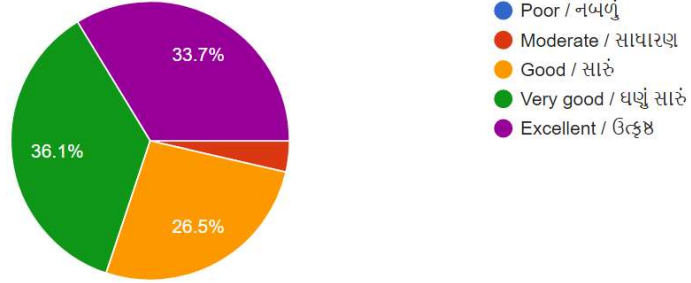

Department has students redressal cell facility is available / વિધ્યાર્થીઓના પ્રશ્નો ના નિરાકરણની વ્યવસ્થા દરેક વિભાગ માં છે ?

83 responses