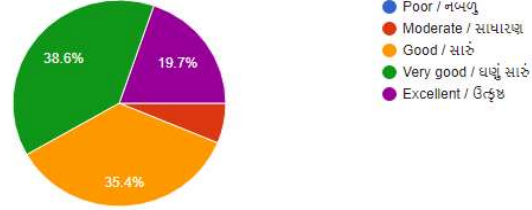

## 1. FYBA Institute Feedback 2020-21

College Brochure availability & quality of information/ સંસ્થા માહિતી પુસ્તિકા મળે છે અને તેમાં પૂરતી માહિતી હોય છે ?

223 responses

Scope of subject choice in this college/ વિષય પસંદગીની પૂરતી તક મળે છે ?