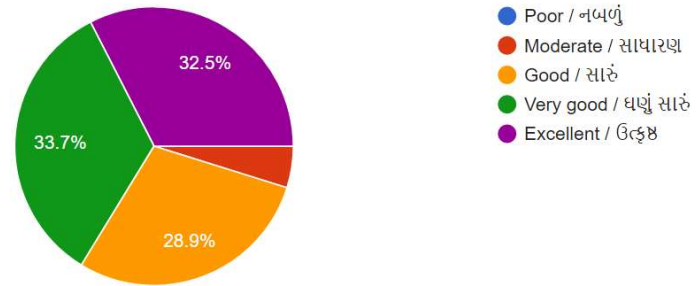

83 responses

Teachers attitude towards extracurricular activities / અન્ય શિક્ષણોત્તર પ્રવૃત્તિઓ તરફ અધ્યાપકો નો અભિગમ કેવો છે ?

83 responses

The college has succeeded to develop moral conscience in you / વિધ્યાર્થીમાં વિવેકબુદ્ધિ વિકસાવવામાં સંસ્થા સફળ રહી છે ?