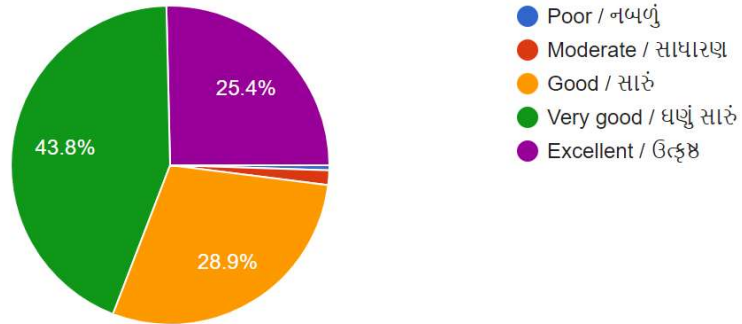

The student teacher relation in other co curricular activities / સહ શિક્ષણ પ્રવૃત્તિઓ માં શિક્ષક વિદ્યાર્થી વચ્ચે કેવા સંબંધ છે ?

201 responses