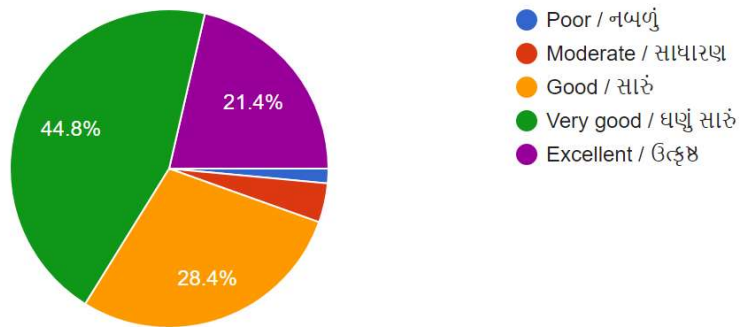

Internal assessment system is helpful in student progress / વર્તમાન આંતરિક ગુણાંકન પદ્ધતિ વિદ્યાર્થી ના વિકાસ માટે યોગ્ય છે ?

201 responses

Assignments are regularly assessed / અસાઇમેન્ટ નિયમિત રીતે તપાસાય છે ?

201 responses

Assignments are marked with remarks or suggestions / અસાઇમેન્ટ માં અધ્યાપકો દ્વારા નોંધ કે સૂચન ઉમેરવામાં આવે છે ?

201 responses