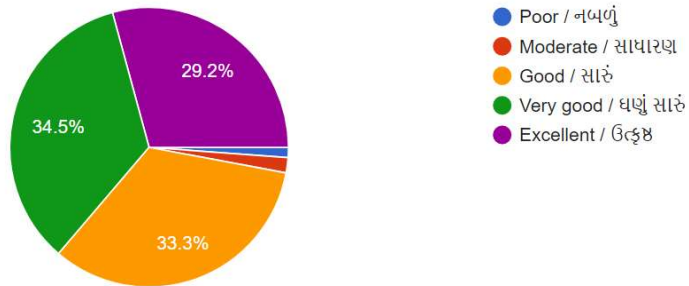

As a part of learning project/lab/group work/seminar/workshop are added/ અભ્યાસ ના ભાગરૂપે પ્રોજેક્ટ / પ્રયોગશાળા / જુથ પ્રવૃત્તિઓ / સેમિનાર / કાર્યશાળા ગોઠવવામાં આવે છે ?

171 responses