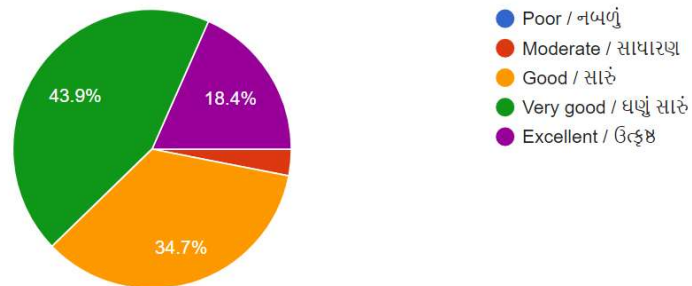

The student teacher relation in other co curricular activities / સહ શિક્ષણ પ્રવૃત્તિઓ માં શિક્ષક વિદ્યાર્થી વચ્ચે કેવા સંબંધ છે ?

98 responses