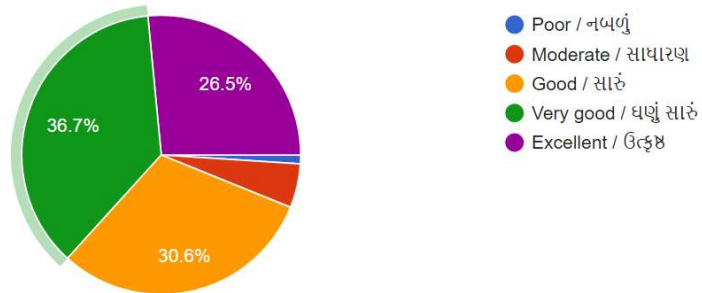

Hostel facilities is satisfactory / હોસ્ટેલ સવવતો સંતોષકારક છે ?

98 responses