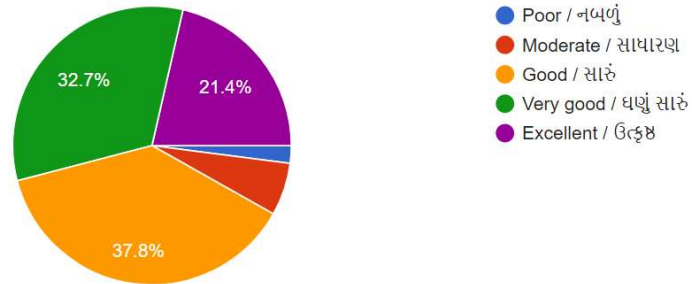

Computer training is given properly / કમ્પ્યુટર ની યોગ્ય તાલીમ આપવામાં આવે છે ?

98 responses