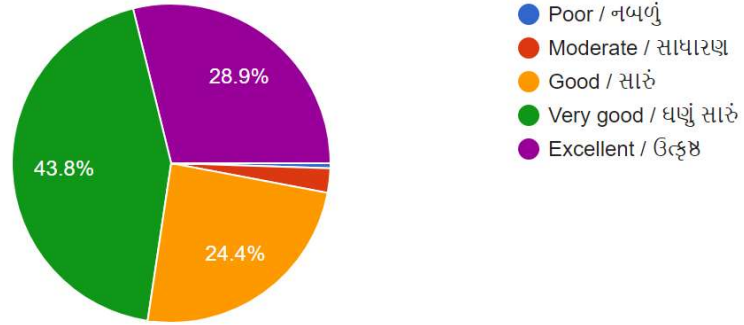

Subjective text and reference books are sufficiently available/ વિષયને લગતા પુસ્તકો અને સંદર્ભ ગ્રંથો પૂરતા પ્રમાણ માં હોય છે ?

201 responses