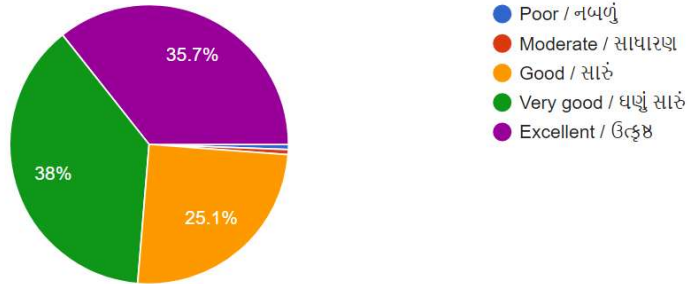

Scope of subject choice in this college/ વિષય પસંદગીની પૂરતી તક મળે છે ?

171 responses