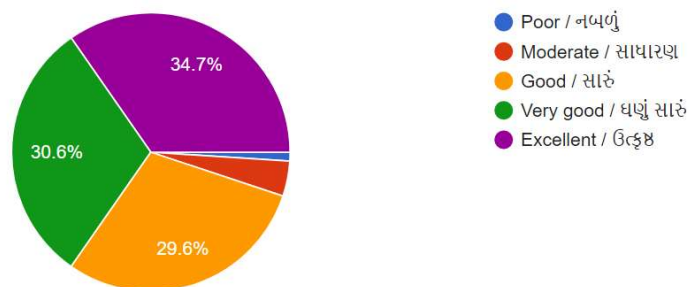

Library user manual or method is well communicated/ લાયબ્રરી ના ઉપયોગ ની પૂરતી માહિતી કે તાલીમ મળે છે ?

98 responses