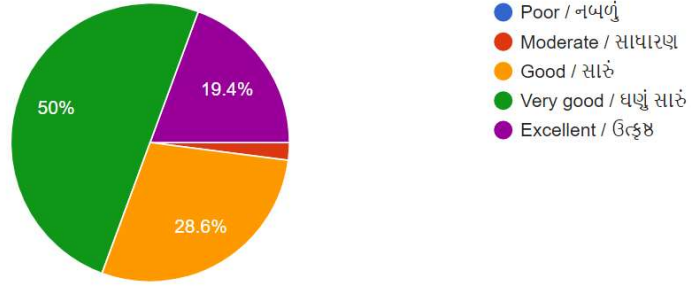

The student teacher relation in the department / વિભાગના શિક્ષક વિદ્યાર્થી વચ્ચે કેવા સંબંધ છે ?

98 responses