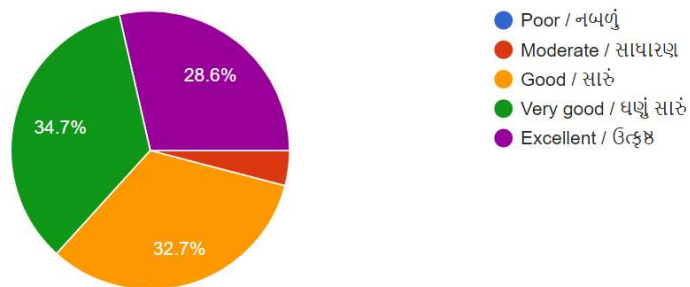

Scope of subject choice in this college/ વિષય પસંદગીની પૂરતી તક મળે છે ?

98 responses