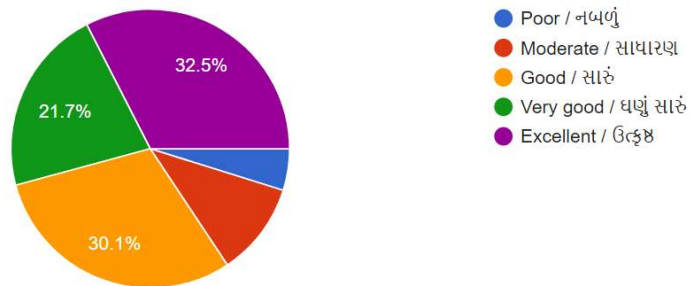

Computer training is given properly / કમ્પ્યુટર ની યોગ્ય તાલીમ આપવામાં આવે છે ?

83 responses