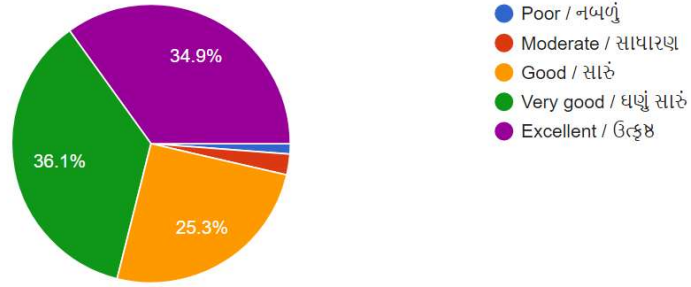

Scope of subject choice in this college/ વિષય પસંદગીની પૂરતી તક મળે છે ?

83 responses