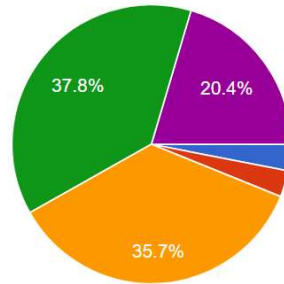

98 responses

- Poor / નબળું
- Moderate / સાધારણ
- Good / સારું
- Very good / ઘણું સારું
- Excellent / ઉત્કૃષ્ટ

Teachers attitude towards extracurricular activities / અન્ય શિક્ષણોત્તર પ્રવૃત્તિઓ તરફ અધ્યાપકો નો અભિગમ કેવો છે ?