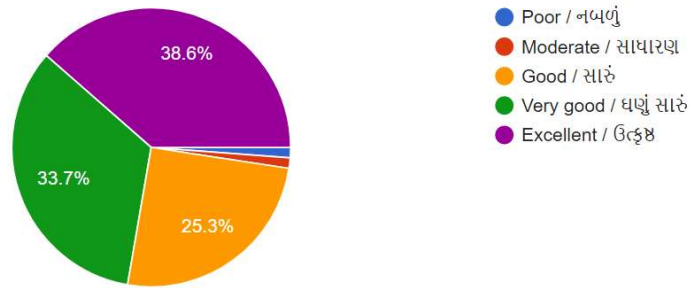

Subjective text and reference books are sufficiently available/ વિષયને લગતા પુસ્તકો અને સંદર્ભ ગ્રંથો પૂરતા પ્રમાણ માં હોય છે ?

83 responses