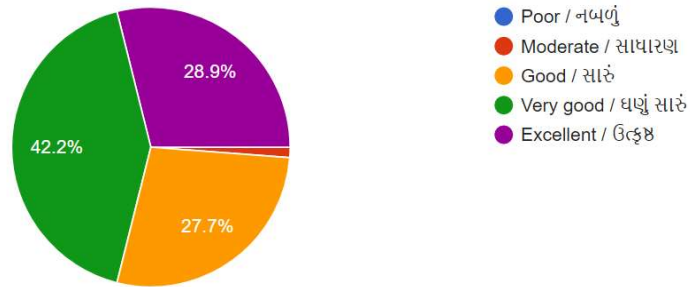

The student teacher relation in other co curricular activities / સહ શિક્ષણ પ્રવૃત્તિઓ માં શિક્ષક વિદ્યાર્થી વચ્ચે કેવા સંબંધ છે ?

83 responses

The student teacher relation in the department / વિભાગના શિક્ષક વિદ્યાર્થી વચ્ચે કેવા સંબંધ છે ?

83 responses

Office staff approach response towards students / કોલેજ કાર્યાલય કર્મચારીઓ નો વ્યવહાર કેવો છે ?

83 responses