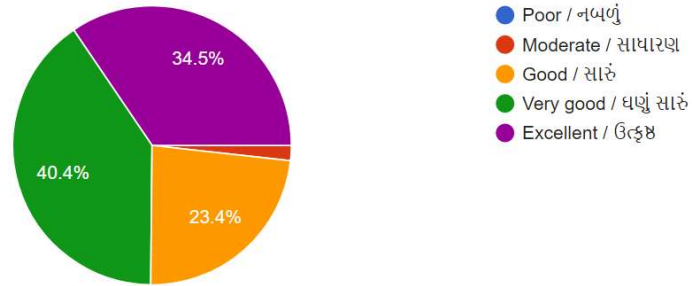

Department has students redressal cell facility is available / વિદ્યાર્થીઓના પ્રશ્નો ના નિરાકરણની વ્યવસ્થા દરેક વિભાગ માં છે ?

171 responses