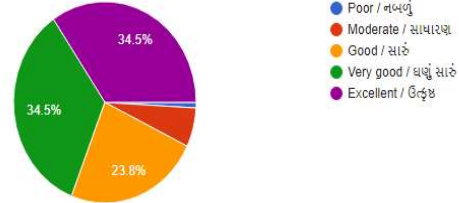

Scope of subject choice in this college/ વિષય પસંદગીની પૂરતી તક મળે છે ?

223 responses