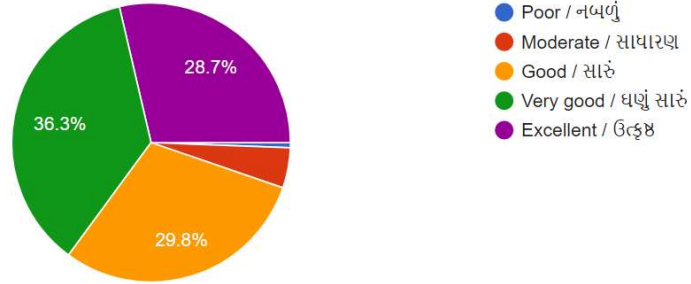

Internal & External weightage ratio is proper / આંતરિક અને બાહ્ય મૂલ્યાંકનનો ભાર બરાબર વહેંચાયો છે ?

171 responses