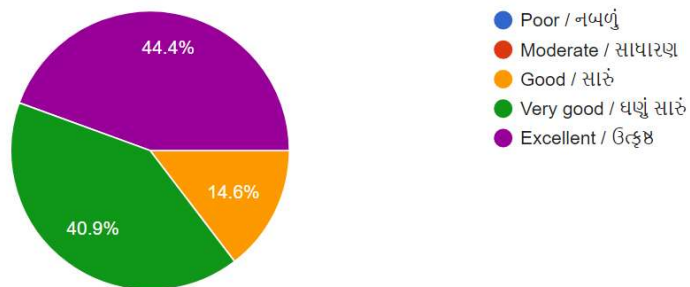

Assignments are regularly assessed / અસાઇમેન્ટ નિયમિત રીતે તપાસાય છે ?

171 responses