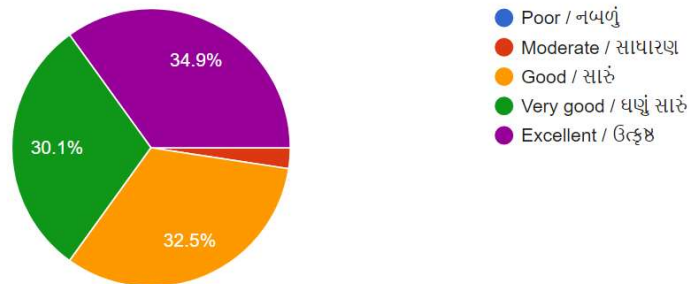

Assignments are marked with remarks or suggestions / અસાઇમેન્ટ માં અધ્યાપકો દ્વારા નોંધ કે સૂચન ઉમેરવામાં આવે છે ?

83 responses