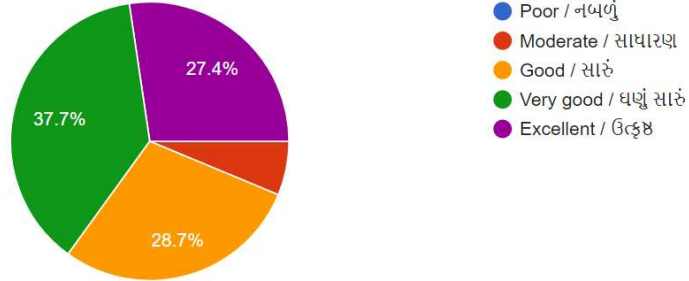

Internal assessment system is helpful in student progress / વર્તમાન આંતરિક ગુણાંકન પદ્ધતિ વિદ્યાર્થી ના વિકાસ માટે યોગ્ય છે ?

223 responses