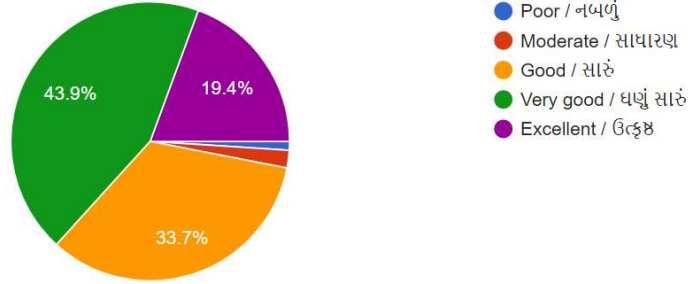

Internal assessment system is satisfactory / વર્તમાન આંતરિક ગુણાંકન પદ્ધતિ સંતોષકારક છે ?

98 responses