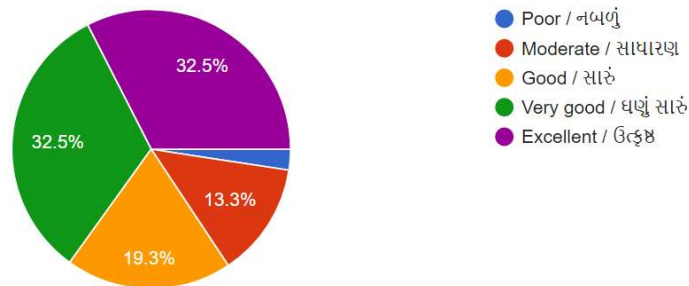

In comparison you find other college students of your subject / તમારા જ વિષય ના અન્ય કોલેજ ના વિદ્યાર્થીઓ તુલનામાં કેવા લાગે છે ?

83 responses