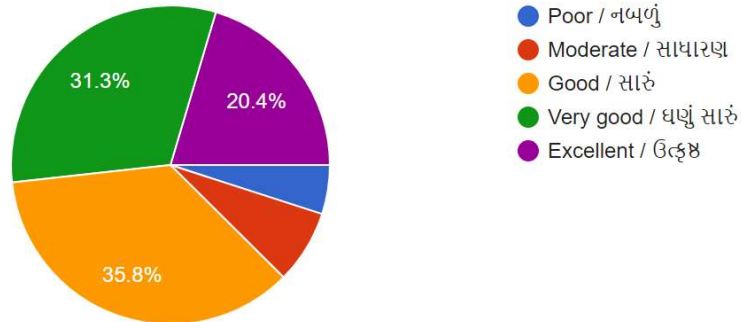

Computer training is given properly / કમ્પ્યુટર ની યોગ્ય તાલીમ આપવામાં આવે છે ?

201 responses