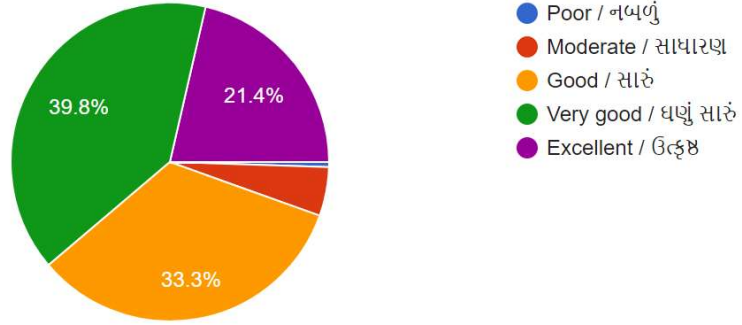

Internal assessment system is satisfactory / વર્તમાન આંતરિક ગુણાંકન પદ્ધતિ સંતોષકારક છે ?

201 responses