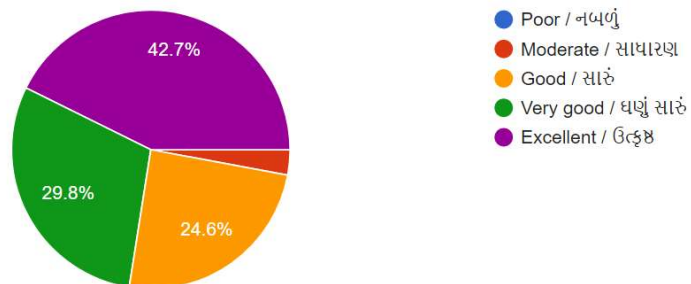

171 responses

Computer training is given properly / કમ્પ્યુટર ની યોગ્ય તાલીમ આપવામાં આવે છે ?

171 responses

- Poor / નબળું
- Moderate / સાધારણ
- Good / સારું
- Very good / ઘણું સારું
- Excellent / ઉત્કૃષ્ટ