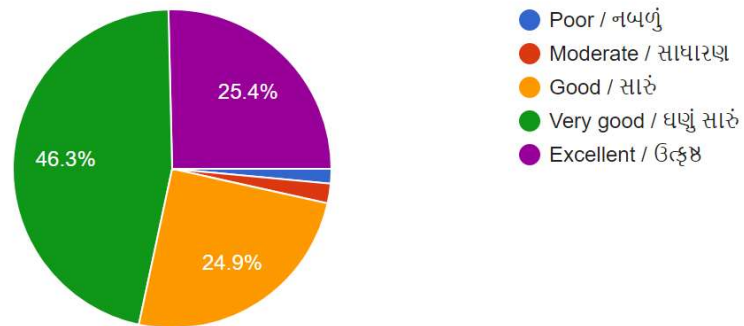

The student teacher relation in the department / વિભાગના શિક્ષક વિદ્યાર્થી વચ્ચે કેવા સંબંધ છે ?

201 responses