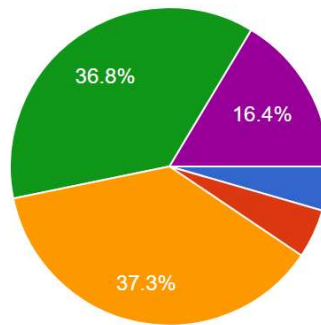

- Poor / નબળું
- Moderate / સાધારણ
- Good / સારું
- Very good / ઘણું સારું
- Excellent / ઉત્કૃષ્ટ

Teachers attitude towards extracurricular activities / અન્ય શિક્ષણોત્તર પ્રવૃત્તિઓ તરફ અધ્યાપકો નો અભિગમ કેવો છે ?

201 responses