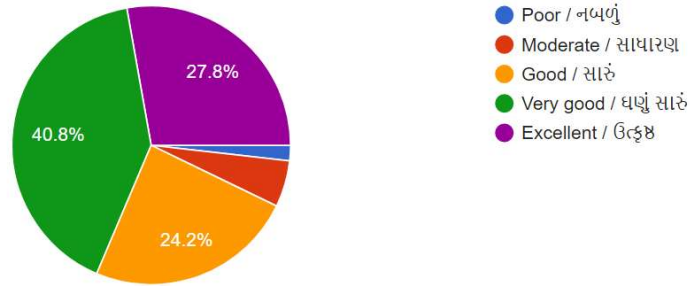

Placement information is shared enough by department faculties / વિભાગના અધ્યાપકો રોજગારલક્ષી માહિતી પૂરતી આપે છે ?

223 responses