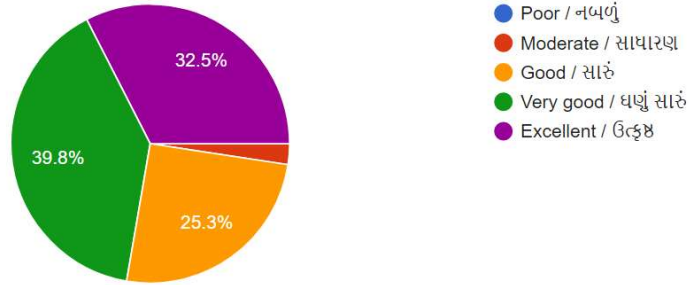

The student teacher relation in other co curricular activities / સહ શિક્ષણ પ્રવૃત્તિઓ માં શિક્ષક વિદ્યાર્થી વચ્ચે કેવા સંબંધ છે ?

83 responses

The student teacher relation in the department / વિભાગના શિક્ષક વિદ્યાર્થી વચ્ચે કેવા સંબંધ છે ?

83 responses