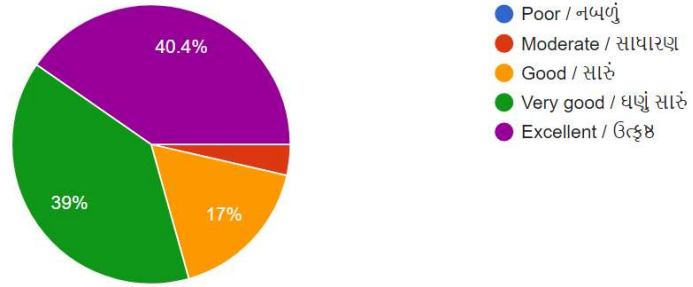

Professors prepare their lectures well / શિક્ષકો પોતાના લેક્ચર સારી રીતે તૈયાર કરીને આવે છે ?

223 responses