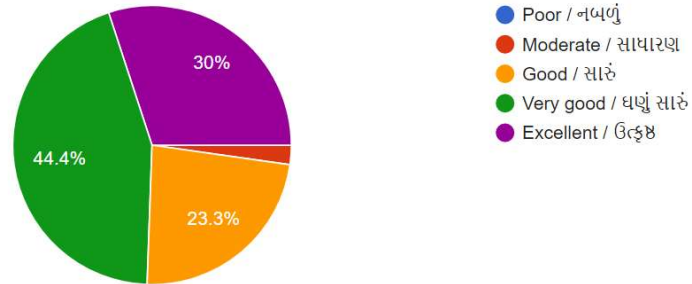

Professors inspire students to participate in class activities / અધ્યાપકો વિધ્યાર્થીઓને વર્ગ પ્રવૃત્તિ ઓમા ભાગ લેવા પ્રોત્સાહિત કરે છે ?

223 responses