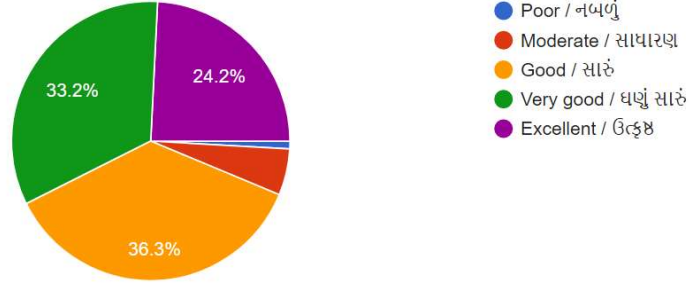

Internal & External weightage ratio is proper / આંતરિક અને બાહ્ય મૂલ્યાંકનનો ભાર બરાબર વહેંચાયો છે ?

223 responses