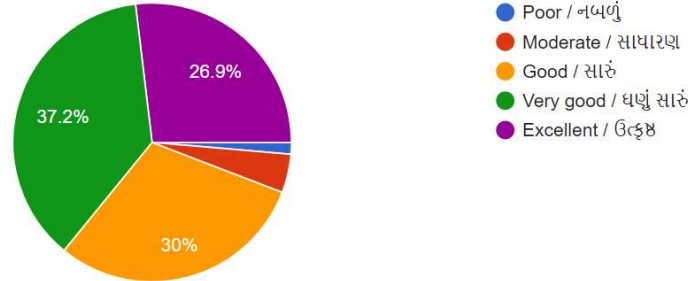

Assignments are marked with remarks or suggestions / અસાઇમેન્ટ માં અધ્યાપકો દ્વારા નોંધ કે સૂચન ઉમેરવામાં આવે છે ?

223 responses