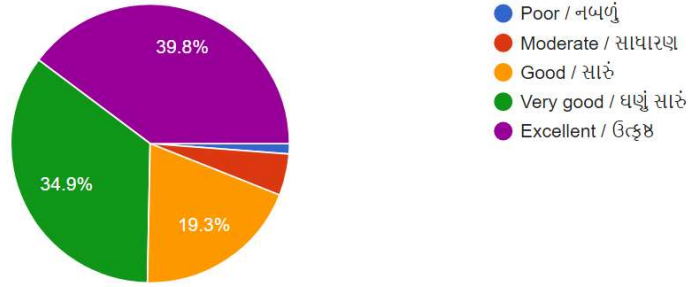

Library user manual or method is well communicated/ લાયબ્રરી ના ઉપયોગ ની પૂરતી માહિતી કે તાલીમ મળે છે ?

83 responses