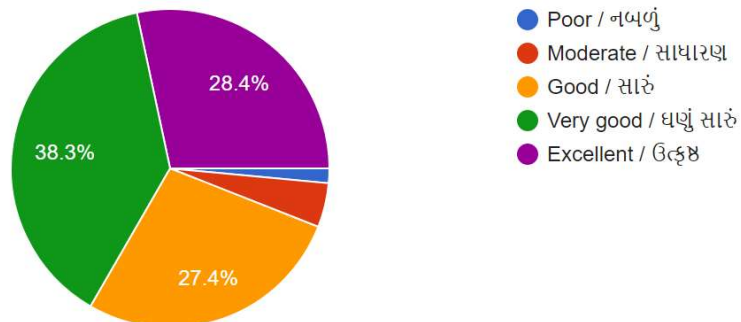

Library user manual or method is well communicated/
લાયબ્રરી ના ઉપયોગ ની પૂરતી
માહિતી કે તાલીમ મળે છે ?

201 responses