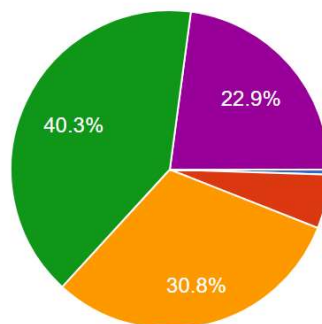

- Poor / નબળું
- Moderate / સાધારણ
- Good / સારું
- Very good / ઘણું સારું
- Excellent / ઉત્કૃષ્ટ