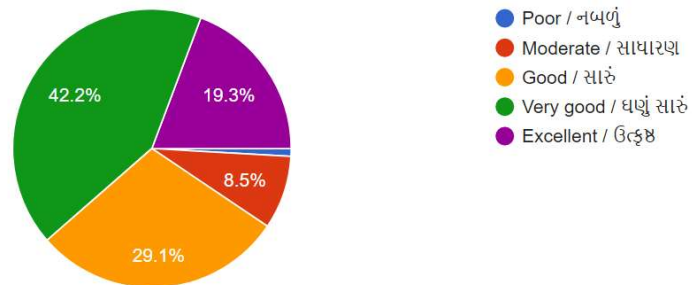

Hostel facilities is satisfactory / હોસ્ટેલ સવલતો સંતોષકારક છે ?

223 responses