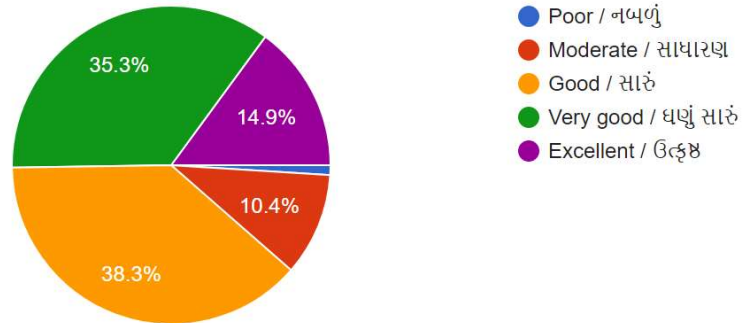

As a part of learning project/lab/group work/seminar/workshop are added/
અભ્યાસ ના ભાગરૂપે પ્રોજેક્ટ / પ્રયોગશાળા / જુથ પ્રવૃત્તિઓ / સેમિનાર / કાર્યશાળા ગોઠવવામાં
આવે છે ?

201 responses

Laboratories are equipped & well maintained with sufficient instruments/
પ્રયોગશાળાઓ પૂરતા અને સાર-સંભાળ રાખેલ સાધનોથી સજ્જ હોય છે ?

201 responses

Library user manual or method is well communicated/
લાયબ્રરી ના ઉપયોગ ની પૂરતી
માહિતી કે તાલીમ મળે છે ?

201 responses