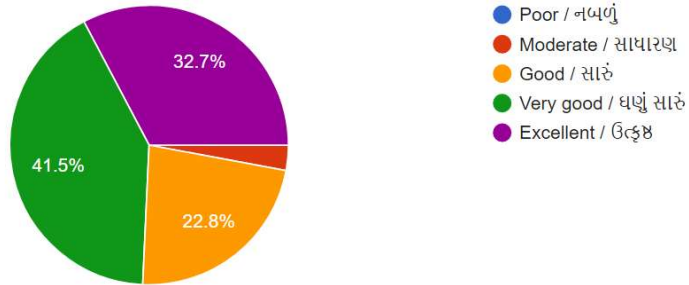

Library user manual or method is well communicated/ લાયબ્રરી ના ઉપયોગ ની પૂરતી માહિતી કે તાલીમ મળે છે ?

171 responses