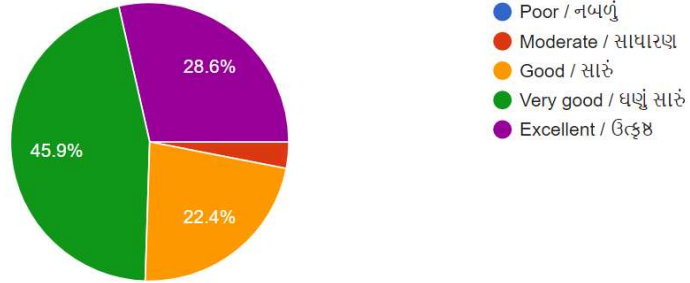

Assignments are regularly assessed / અસાઇમેન્ટ નિયમિત રીતે તપાસાય છે ?

98 responses