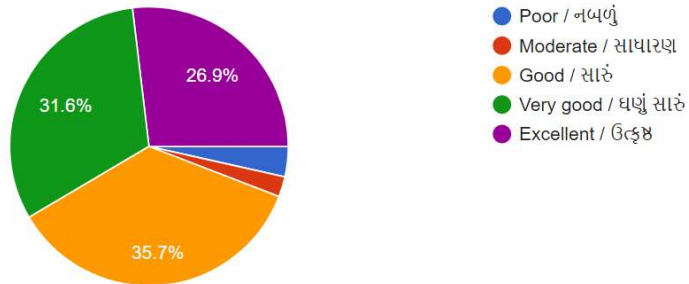

171 responses

Teachers attitude towards extracurricular activities / અન્ય શિક્ષણેતર પ્રવૃત્તિઓ તરફ અધ્યાપકો નો અભિગમ કેવો છે ?

171 responses

The college has succeeded to develop moral conscience in you / વિધ્યાર્થીમાં વિવેકબુદ્ધિ વિકસાવવામાં સંસ્થા સફળ રહી છે ?

201 responses

In comparison you find other college students of your subject / તમારા જ વિષય ના અન્ય કોલેજ ના વિધ્યાર્થીઓ તુલનામાં કેવા લાગે છે ?

201 responses

The student teacher relation in other co curricular activities / સહ શિક્ષણ પ્રવૃત્તિઓ માં શિક્ષક વિદ્યાર્થી વચ્ચે કેવા સંબંધ છે ?