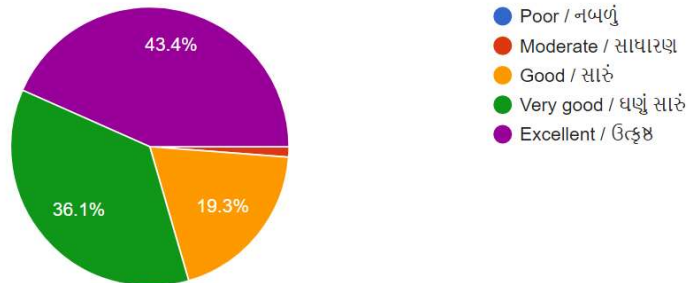

Assignments are regularly assessed / અસાઇમેન્ટ નિયમિત રીતે તપાસાય છે ?

83 responses