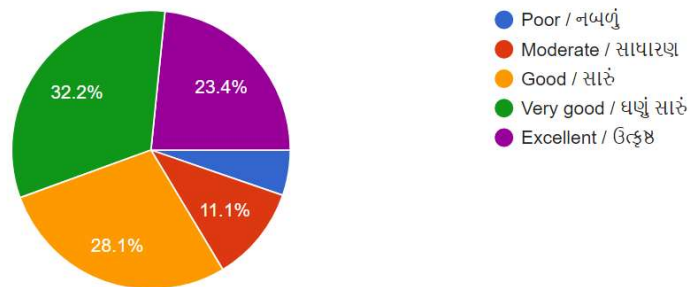

In comparison you find other college students of your subject / તમારા જ વિષય ના અન્ય કોલેજ ના વિદ્યાર્થીઓ તુલનામાં કેવા લાગે છે ?

171 responses