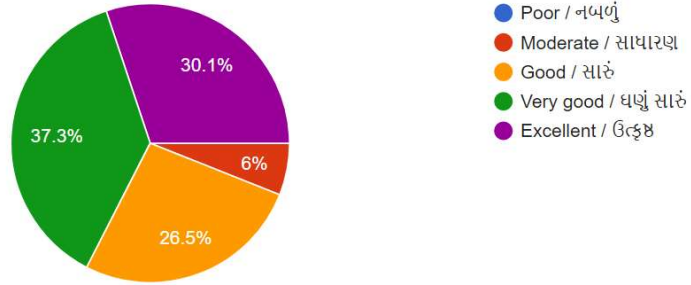

Placement information is shared enough by department faculties / વિભાગના અધ્યાપકો રોજગારવક્ષી માહિતી પૂરતી આપે છે ?

83 responses