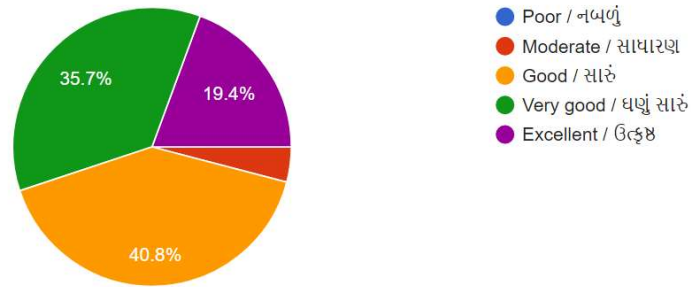

Laboratories are equipped & well maintained with sufficient instruments/ પ્રયોગશાળાઓ પૂરતી અને સાર-સંભાળ રાખેલ સાધનોથી સજ્જ હોય છે ?

98 responses