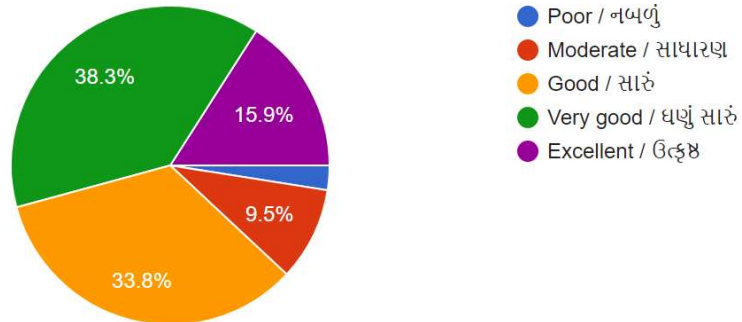

In comparison you find other college students of your subject / તમારા જ વિષય ના અન્ય કોલેજ ના વિધ્યાર્થીઓ તુલનામાં કેવા લાગે છે ?

201 responses