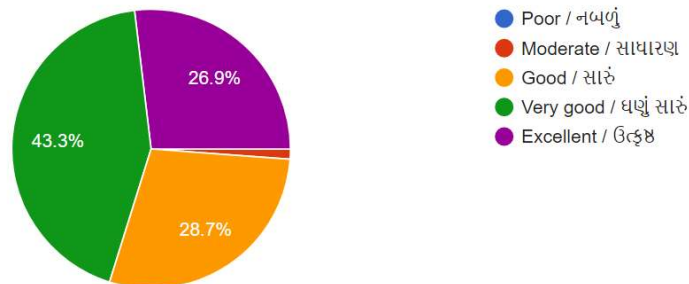

171 responses

Teachers attitude towards extracurricular activities / અન્ય શિક્ષણેતર પ્રવૃત્તિઓ તરફ અધ્યાપકો નો અભિગમ કેવો છે ?

171 responses

The college has succeeded to develop moral conscience in you / વિધ્યાર્થીમાં વિવેકબુદ્ધિ વિકસાવવામાં સંસ્થા સફળ રહી છે ?

201 responses

In comparison you find other college students of your subject / તમારા જ વિષય ના અન્ય કોલેજ ના વિધ્યાર્થીઓ તુલનામાં કેવા લાગે છે ?

201 responses

The student teacher relation in other co curricular activities / સહ શિક્ષણ પ્રવૃત્તિઓ માં શિક્ષક વિદ્યાર્થી વચ્ચે કેવા સંબંધ છે ?