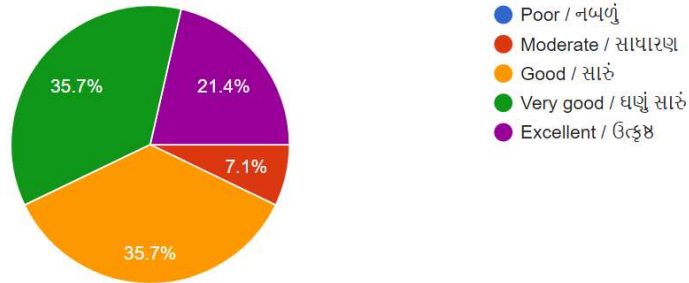

Internal & External weightage ratio is proper / આંતરિક અને બાહ્ય મૂલ્યાંકનનો ભાર બરાબર વહેંચાયો છે ?

98 responses