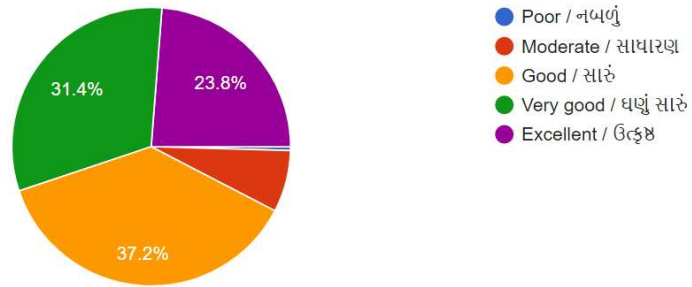

Office staff approach response towards students / કોલેજ કાર્યાલય કર્મચારીઓ નો વ્યવહાર કેવો છે ?

223 responses