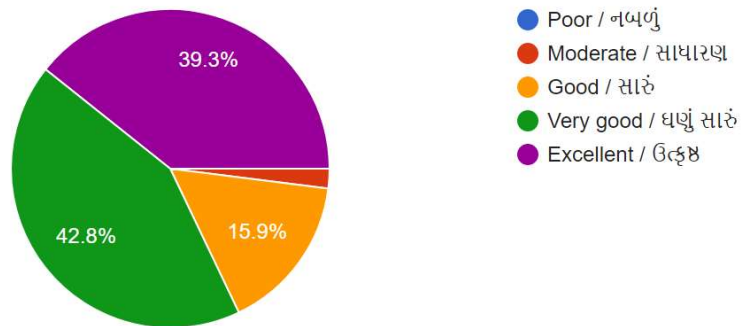

201 responses

Professors inspire students to participate in class activities / અધ્યાપકો વિધ્યાર્થીઓને વર્ગ પ્રવૃત્તિ ઓમા ભાગ લેવા પ્રોત્સાહિત કરે છે ?

201 responses

Classroom teaching is useful for career building / વર્ગ શિક્ષણ વિધ્યાર્થીઓના કારકિર્દી વિકાસમાં ઉપયોગી થાય છે ?