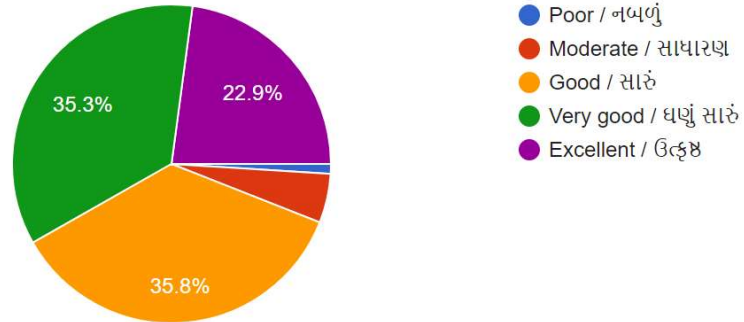

Internal assessment system is helpful in student progress / વર્તમાન આંતરિક ગુણાંકન પદ્ધતિ વિદ્યાર્થી ના વિકાસ માટે યોગ્ય છે ?

201 responses