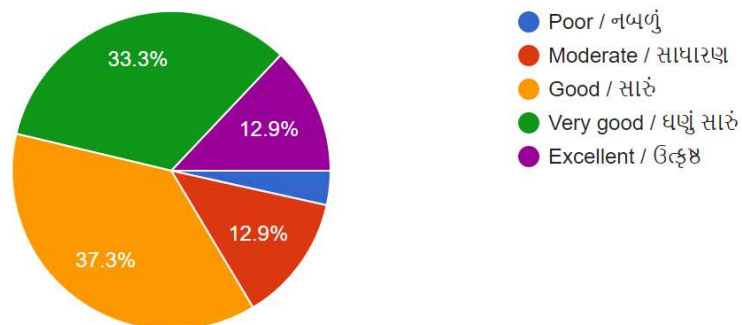

Office staff approach response towards students / કોલેજ કાર્યાલય કર્મચારીઓ નો વ્યવહાર કેવો છે ?

201 responses