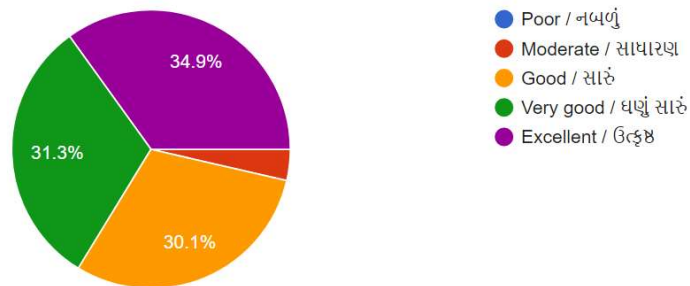

Internal & External weightage ratio is proper / આંતરિક અને બાહ્ય મૂલ્યાંકનનો ભાર બરાબર વહેંચાયો છે ?

83 responses