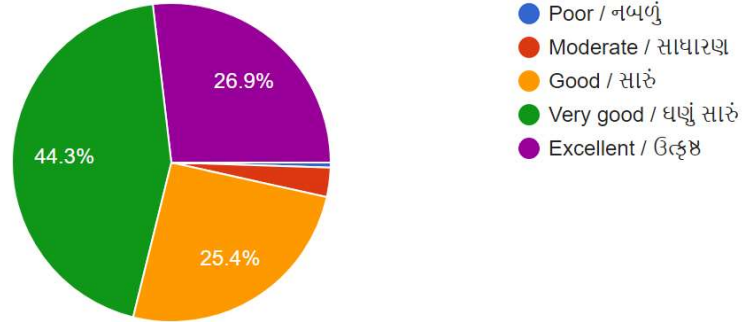

Classroom teaching is useful for career building / વર્ગ શિક્ષણ વિધ્યાર્થીઓના કારકિર્દી વિકાસમાં ઉપયોગી થાય છે ?

201 responses