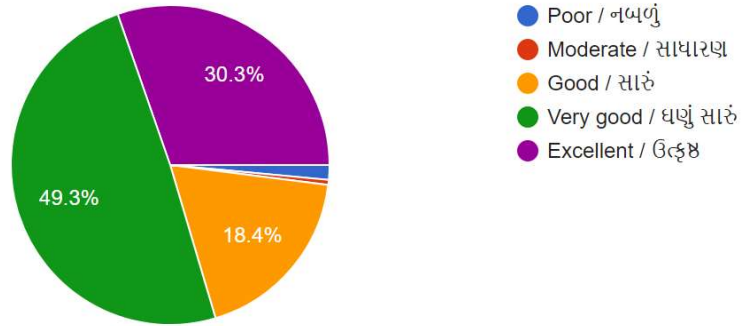

Assignments are regularly assessed / અસાઇમેન્ટ નિયમિત રીતે તપાસાય છે ?

201 responses

Assignments are marked with remarks or suggestions / અસાઇમેન્ટ માં અધ્યાપકો દ્વારા નોંધ કે સૂચન ઉમેરવામાં આવે છે ?

201 responses