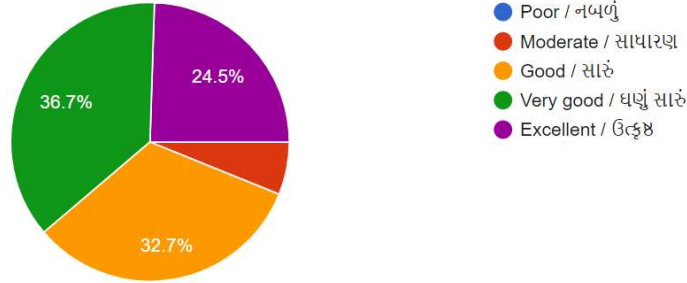

Subjective text and reference books are sufficiently available/ વિષયને લગતા પુસ્તકો અને સંદર્ભ ગ્રંથો પૂરતા પ્રમાણ માં હોય છે ?

98 responses