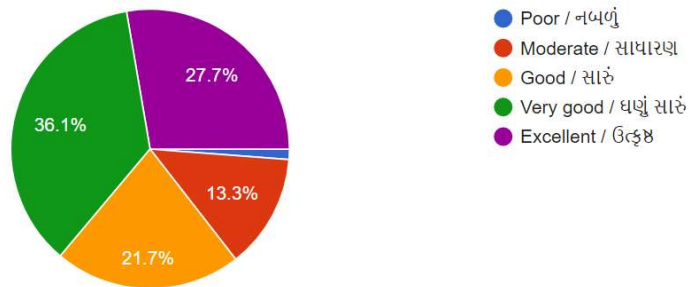

Laboratories are equipped & well maintained with sufficient instruments/ પ્રયોગશાળાઓ પૂરતા અને સાર-સંભાળ રાખેલ સાધનોથી સજ્જ હોય છે ?

83 responses