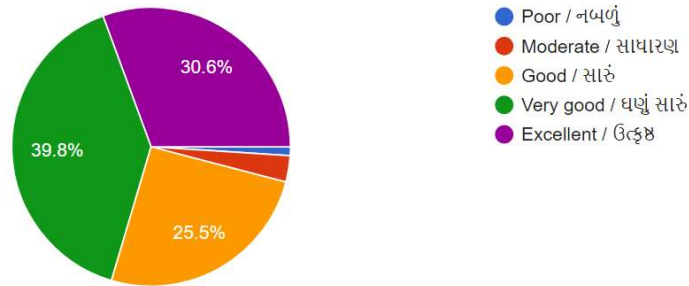

Assignments are marked with remarks or suggestions / અસાઇમેન્ટ માં અધ્યાપકો દ્વારા નોંધ કે સૂચન ઉમેરવામાં આવે છે ?

98 responses