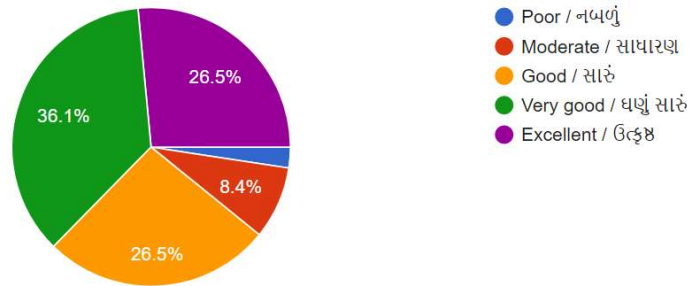

As a part of learning project/lab/group work/seminar/workshop are added/ અભ્યાસ ના ભાગરૂપે પ્રોજેક્ટ / પ્રયોગશાળા / જુથ પ્રવૃત્તિઓ / સેમિનાર / કાર્યશાળા ગોઠવવામાં આવે છે ?

83 responses