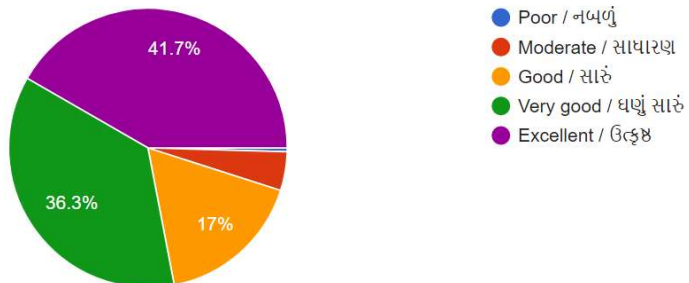

Assignments are regularly assessed / અસાઇમેન્ટ નિયમિત રીતે તપાસાય છે ?

223 responses