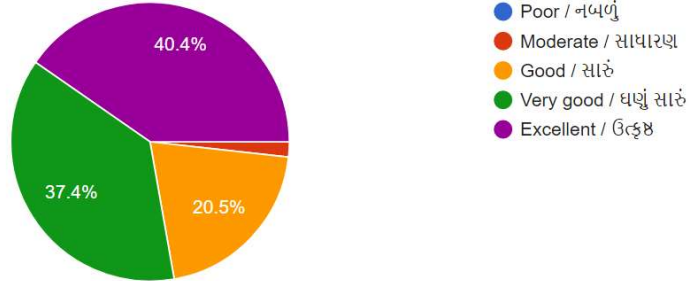

Professors inspire students to participate in class activities / અધ્યાપકો વિદ્યાર્થીઓને વર્ગ પ્રવૃત્તિ ઓમા ભાગ લેવા પ્રોત્સાહિત કરે છે ?

171 responses