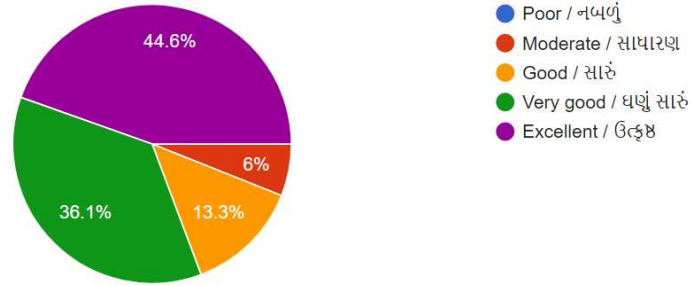

Professors inspire students to participate in class activities / અધ્યાપકો વિદ્યાર્થીઓને વર્ગ પ્રવૃત્તિ ઓમા ભાગ લેવા પ્રોત્સાહિત કરે છે ?

83 responses