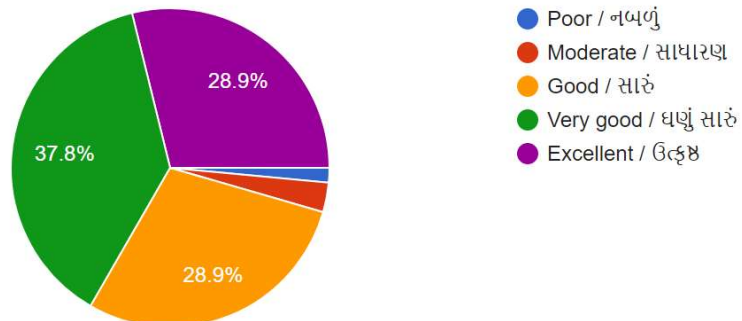

Placement information is shared enough by department faculties / વિભાગના અધ્યાપકો રોજગારલક્ષી માહિતી પૂરતી આપે છે ?

201 responses