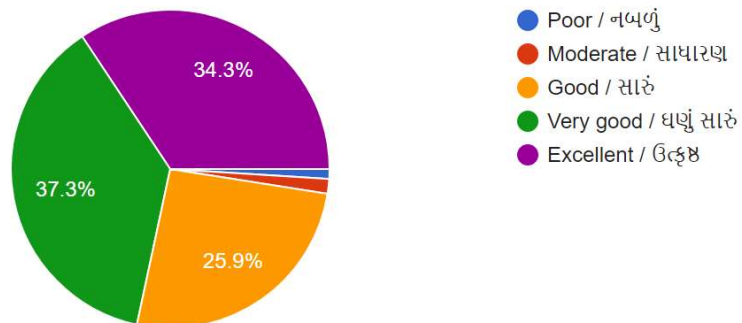

201 responses

Professors inspire students to participate in class activities / અધ્યાપકો વિધ્યાર્થીઓને વર્ગ પ્રવૃત્તિ ઓમા ભાગ લેવા પ્રોત્સાહિત કરે છે ?

201 responses

Classroom teaching is useful for career building / વર્ગ શિક્ષણ વિધ્યાર્થીઓના કારકિર્દી વિકાસમાં ઉપયોગી થાય છે ?