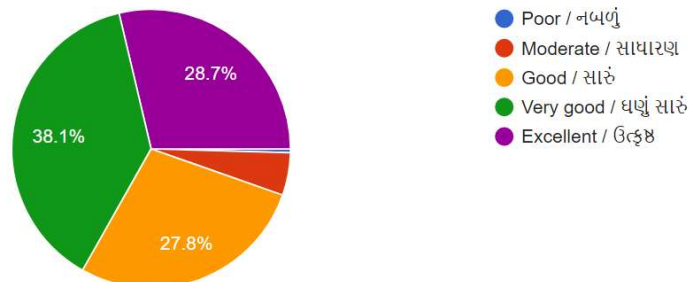

Classroom teaching is useful for career building / વર્ગ શિક્ષણ વિધ્યાર્થીઓના કારકિર્દી વિકાસમાં ઉપયોગી થાય છે ?

223 responses