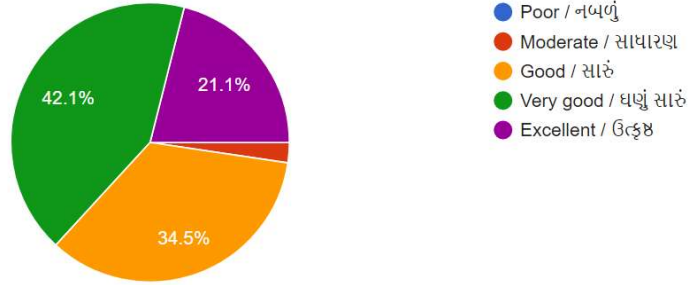

SYBA Institute Feedback 2020-21:

College Brochure availability & quality of information/ સંસ્થા માહિતી પુસ્તિકા મળે છે અને તેમાં પૂરતી માહિતી હોય છે ?

171 responses