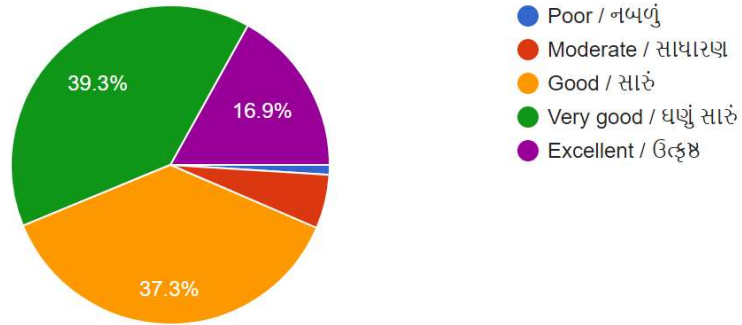

Internal & External weightage ratio is proper / આંતરિક અને બાહ્ય મૂલ્યાંકનનો ભાર બરાબર વહેંચ્યો છે ?

201 responses