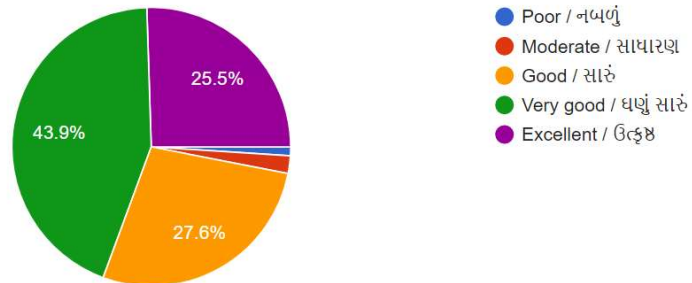

Internal assessment system is helpful in student progress / વર્તમાન આંતરિક ગુણાંકન પદ્ધતિ વિદ્યાર્થી ના વિકાસ માટે યોગ્ય છે ?

98 responses