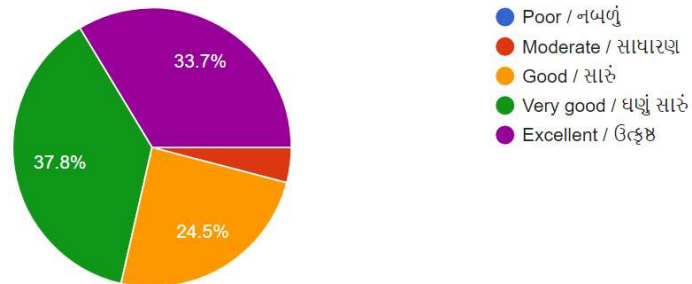

Professors inspire students to participate in class activities / અધ્યાપકો વિદ્યાર્થીઓને વર્ગ પ્રવૃત્તિ ઓમા ભાગ લેવા પ્રોત્સાહિત કરે છે ?

98 responses