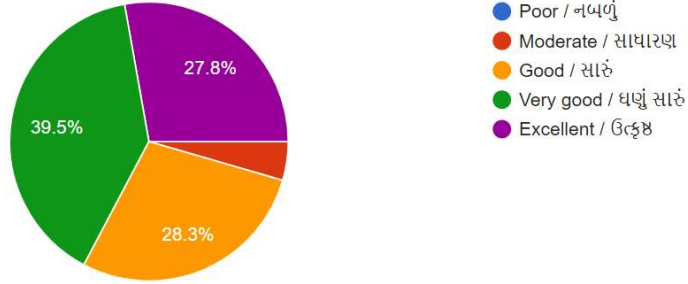

The college has succeeded to develop moral conscience in you / વિધ્યાર્થીમાં વિવેકબુદ્ધિ વિકસાવવામાં સંસ્થા સફળ રહી છે ?

223 responses