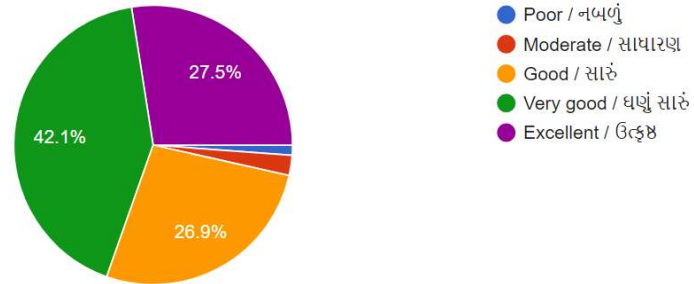

Internal assessment system is helpful in student progress / વર્તમાન આંતરિક ગુણાંકન પદ્ધતિ વિધ્યાર્થી ના વિકાસ માટે યોગ્ય છે ?

171 responses