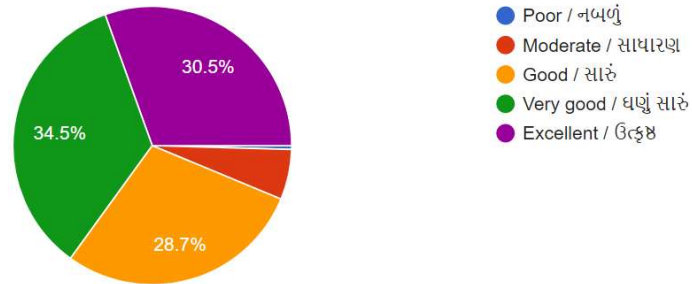

Department has students redressal cell facility is available / વિદ્યાર્થીઓના પ્રશ્નો ના નિરાકરણની વ્યવસ્થા દરેક વિભાગ માં છે ?

223 responses