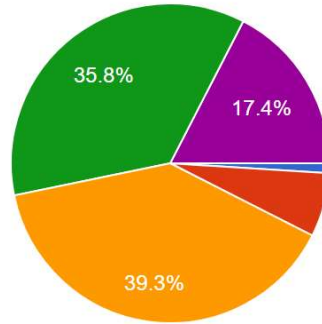

Hostel facilities is satisfactory / હોસ્ટેલ સવલતો સંતોષકારક છે ?

201 responses

- Poor / નબળું
- Moderate / સાધારણ
- Good / સારું
- Very good / ઘણું સારું
- Excellent / ઉત્કૃષ્ટ

Health center facilities of the campus is good / કેમ્પસ સ્વાસ્થ્ય કેન્દ્ર સવલતો યોગ્ય છે?

201 responses