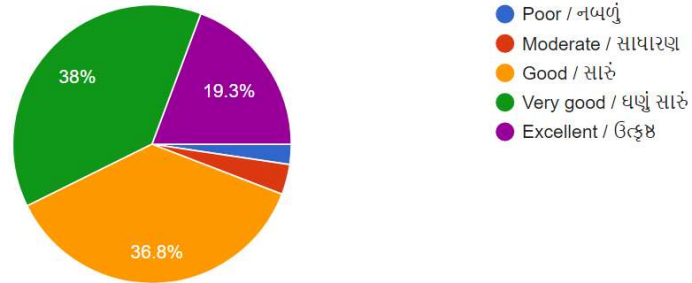

Laboratories are equipped & well maintained with sufficient instruments/ પ્રયોગશાળાઓ પૂરતા અને સાર-સંભાળ રાખેલ સાધનોથી સજ્જ હોય છે ?

171 responses