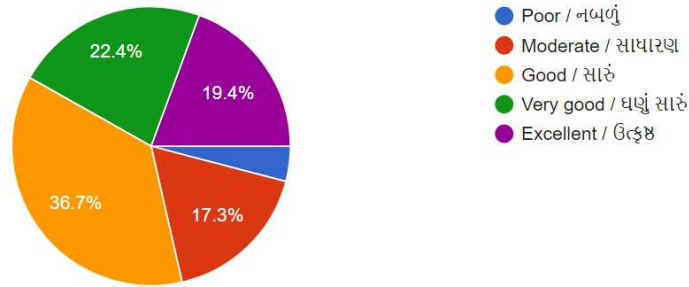

In comparison you find other college students of your subject / તમારા જ વિષય ના અન્ય કોલેજ ના વિદ્યાર્થીઓ તુલનામાં કેવા લાગે છે ?

98 responses