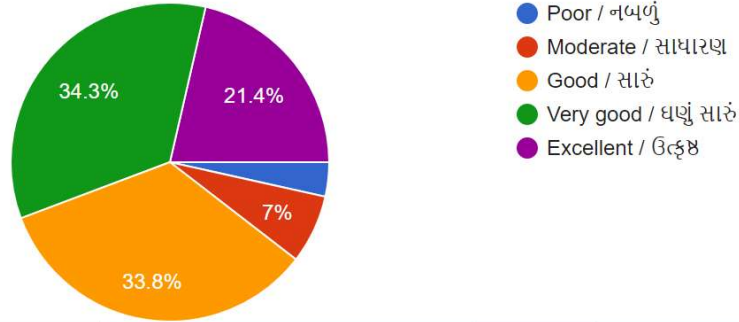

As a part of learning project/lab/group work/seminar/workshop are added/
અભ્યાસ ના ભાગરૂપે પ્રોજેક્ટ / પ્રયોગશાળા / જુથ પ્રવૃત્તિઓ / સેમિનાર / કાર્યશાળા ગોઠવવામાં
આવે છે ?

201 responses

Laboratories are equipped & well maintained with sufficient instruments/
પ્રયોગશાળાઓ પૂરતા અને સાર-સંભાળ રાખેલ સાધનોથી સજ્જ હોય છે ?

201 responses