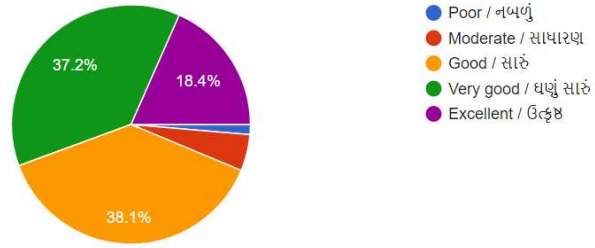

Laboratories are equipped & well maintained with sufficient instruments/ પ્રયોગશાળાઓ પૂરતા અને સાર-સંભાળ રાખેલ સાધનોથી સજ્જ હોય છે ?

223 responses