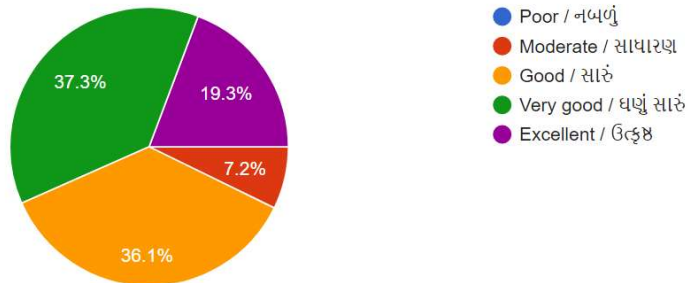

SYBCom Institute Feedback 2020-21:

College Brochure availability & quality of information/ સંસ્થા માહિતી પુસ્તિકા મળે છે અને તેમાં પૂરતી માહિતી હોય છે ?

83 responses