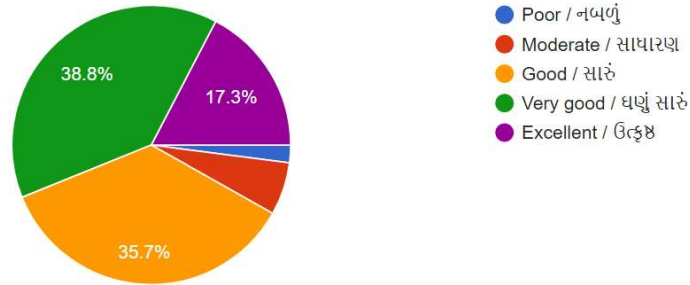

2. F. Y. B. Com. Institute Feedback 2020-21:

College Brochure availability & quality of information/ સંસ્થા માહિતી પુસ્તિકા મળે છે અને તેમાં પૂરતી માહિતી હોય છે ?

98 responses