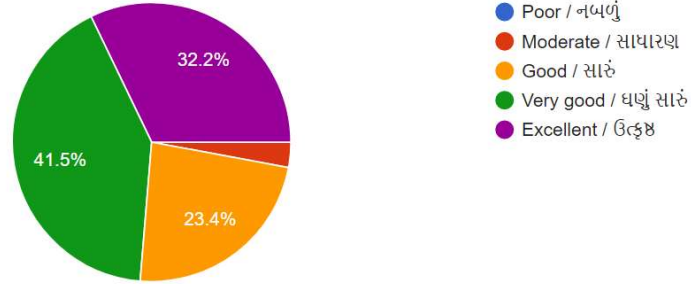

Assignments are marked with remarks or suggestions / અસાઇમેન્ટ માં અધ્યાપકો દ્વારા નોંધ કે સૂચન ઉમેરવામાં આવે છે ?

171 responses