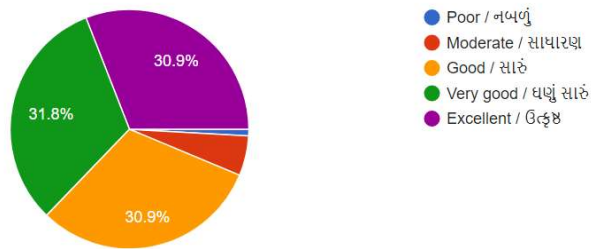

223 responses

Computer training is given properly / કમ્પ્યુટર ની યોગ્ય તાલીમ આપવામાં આવે છે ?

223 responses

Placement information is shared enough by department faculties / વિભાગના અધ્યાપકો રોજગારલક્ષી માહિતી પૂરતી આપે છે ?