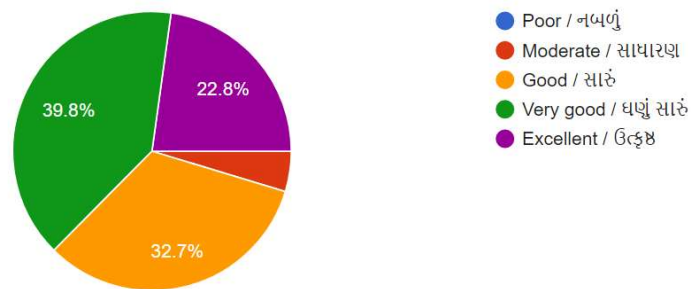

Office staff approach response towards students / કોલેજ કાર્યાલય કર્મચારીઓ નો વ્યવહાર કેવો છે ?

171 responses