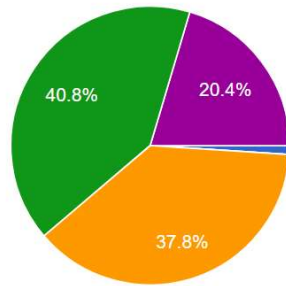

- Poor / નબળું
- Moderate / સાધારણ
- Good / સારું
- Very good / ઘણું સારું
- Excellent / ઉત્કૃષ્ટ

The college has succeeded to develop moral conscience in you / વિદ્યાર્થીમાં વિવેકબુદ્ધિ વિકસાવવામાં સંસ્થા સફળ રહી છે ?

98 responses