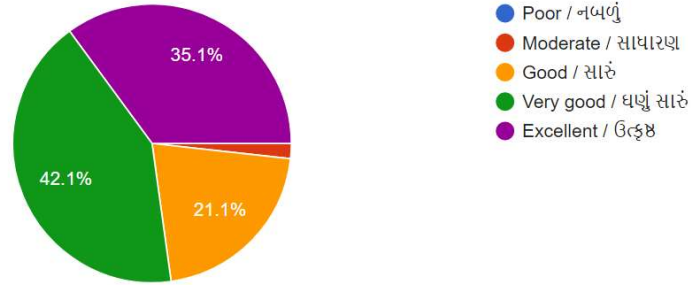

The student teacher relation in other co curricular activities / સહ શિક્ષણ પ્રવૃત્તિઓ માં શિક્ષક વિદ્યાર્થી વચ્ચે કેવા સંબંધ છે ?

171 responses