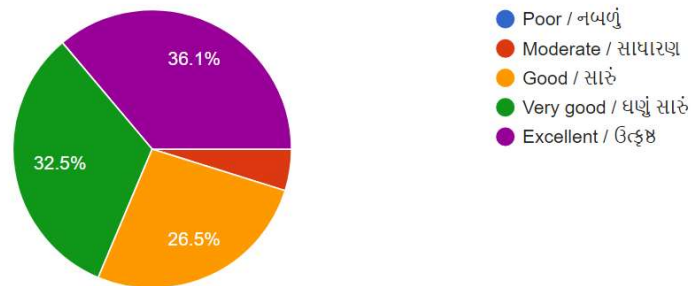

83 responses

Teachers attitude towards extracurricular activities / અન્ય શિક્ષણોત્તર પ્રવૃત્તિઓ તરફ અધ્યાપકો નો અભિગમ કેવો છે ?

83 responses

The college has succeeded to develop moral conscience in you / વિધ્યાર્થીમાં વિવેકબુદ્ધિ વિકસાવવામાં સંસ્થા સફળ રહી છે ?