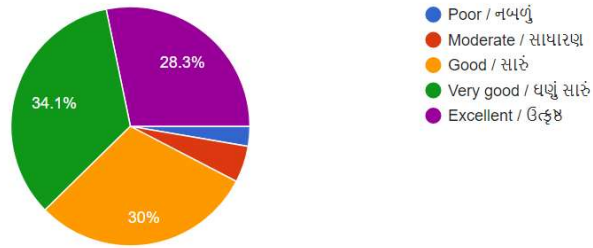

Library user manual or method is well communicated/ લાયબ્રરી ના ઉપયોગ ની પૂરતી માહિતી કે તાલીમ મળે છે ?

223 responses