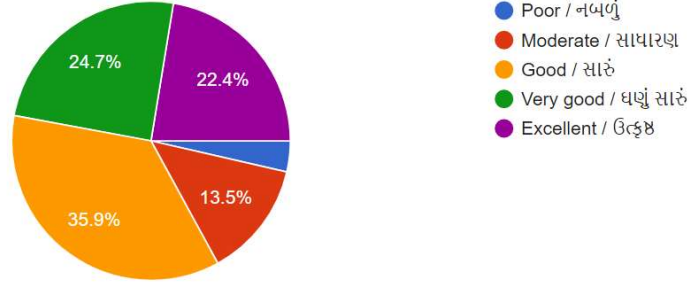

In comparison you find other college students of your subject / તમારા જ વિષય ના અન્ય કોલેજ ના વિદ્યાર્થીઓ તુલનામાં કેવા લાગે છે ?

223 responses