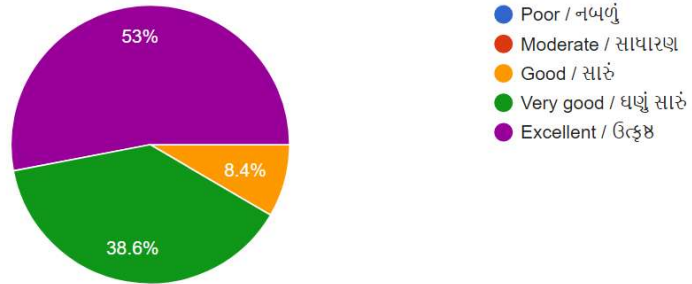

Professors prepare their lectures well / શિક્ષકો પોતાના લેક્ચર સારી રીતે તૈયાર કરીને આવે છે ?

83 responses