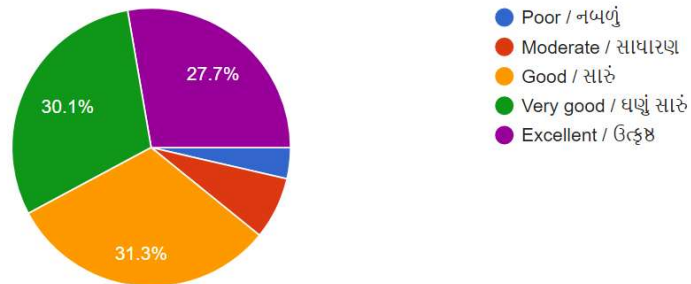

Office staff approach response towards students / કોલેજ કાર્યાલય કર્મચારીઓ નો વ્યવહાર કેવો છે ?

83 responses