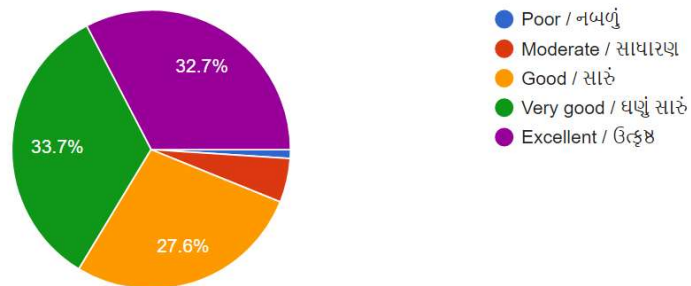

Department has students redressal cell facility is available / વિદ્યાર્થીઓના પ્રશ્નો ના નિરાકરણની વ્યવસ્થા દરેક વિભાગ માં છે ?

98 responses