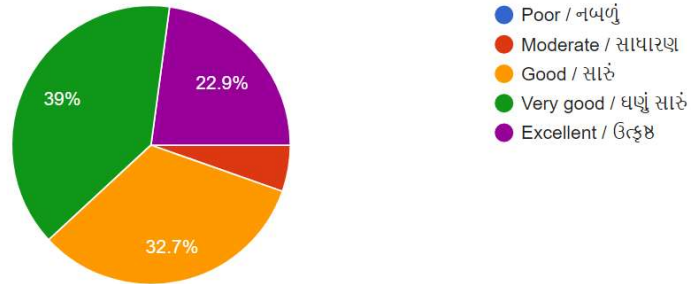

223 responses

Teachers attitude towards extracurricular activities / અન્ય શિક્ષણોતર પ્રવૃત્તિઓ તરફ અધ્યાપકો નો અભિગમ કેવો છે ?

223 responses

The college has succeeded to develop moral conscience in you / વિધ્યાર્થીમાં વિવેકબુદ્ધિ વિકસાવવામાં સંસ્થા સફળ રહી છે ?