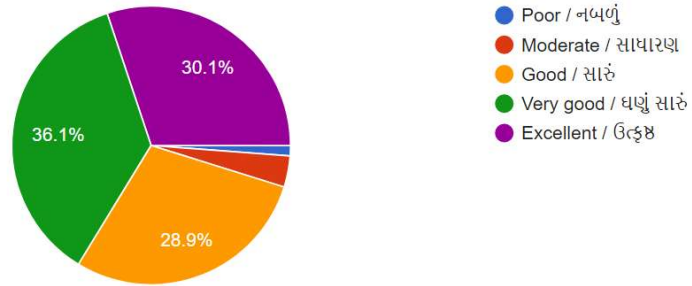

Internal assessment system is satisfactory / વર્તમાન આંતરિક ગુણાંકન પદ્ધતિ સંતોષકારક છે ?

83 responses