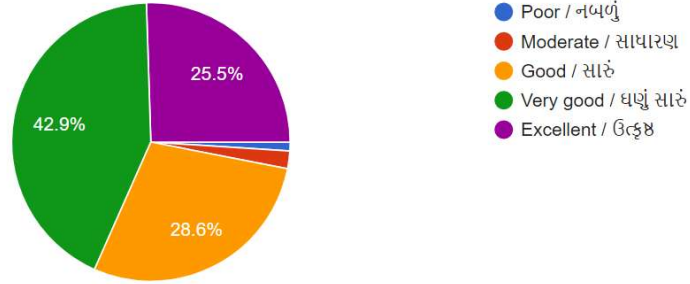

Classroom teaching is useful for career building / વર્ગ શિક્ષણ વિદ્યાર્થીઓના કારકિર્દી વિકાસમાં ઉપયોગી થાય છે ?

98 responses