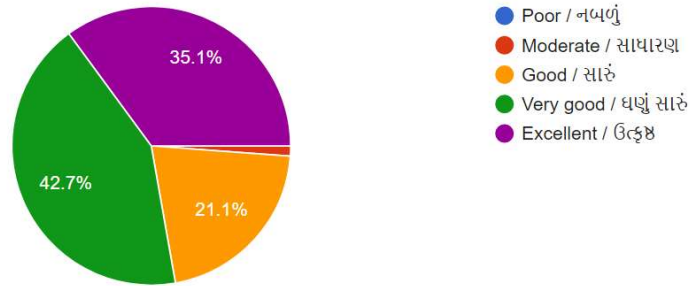

The student teacher relation in the department / વિભાગના શિક્ષક વિદ્યાર્થી વચ્ચે કેવા સંબંધ છે ?

171 responses