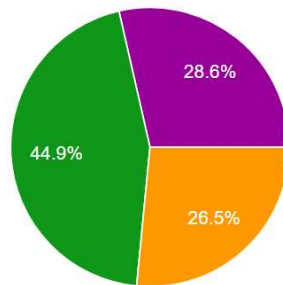

- Poor / નબળું
- Moderate / સાધારણ
- Good / સારું
- Very good / ઘણું સારું
- Excellent / ઉત્કૃષ્ટ