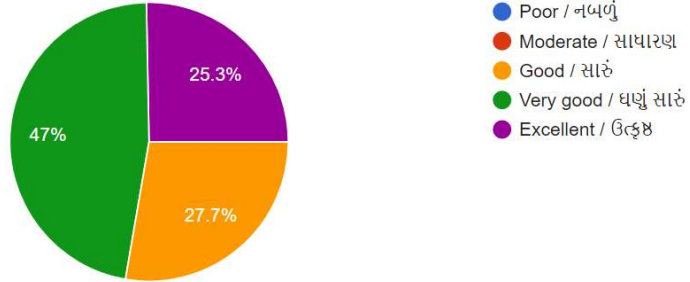

Internal assessment system is helpful in student progress / વર્તમાન આંતરિક ગુણાંકન પદ્ધતિ વિદ્યાર્થીના વિકાસ માટે યોગ્ય છે ?

83 responses