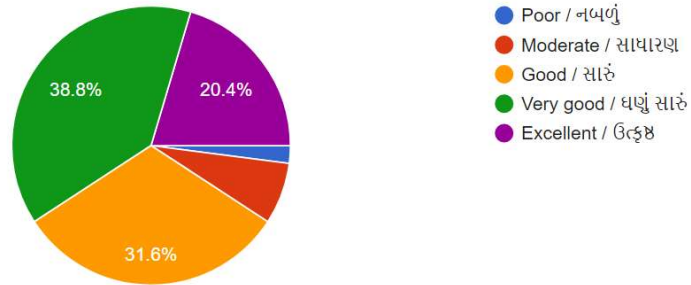

As a part of learning project/lab/group work/seminar/workshop are added/ અભ્યાસ ના ભાગરૂપે પ્રોજેક્ટ / પ્રયોગશાળા / જુથ પ્રવૃત્તિઓ / સેમિનાર / કાર્યશાળા ગોઠવવામાં આવે છે ?

98 responses