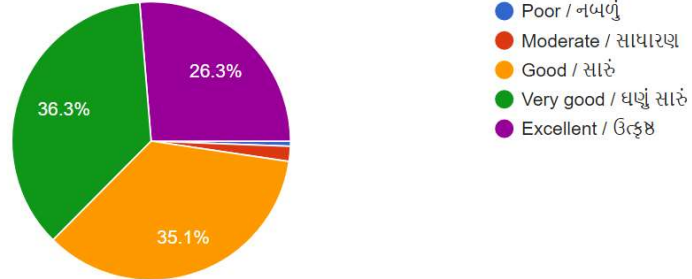

Hostel facilities is satisfactory / હોસ્ટેલ સવલતો સંતોષકારક છે ?

171 responses