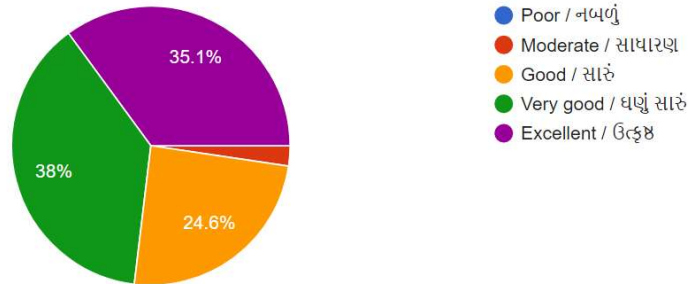

Classroom teaching is useful for career building / વર્ગ શિક્ષણ વિદ્યાર્થીઓના કારકિર્દી વિકાસમાં ઉપયોગી થાય છે ?

171 responses