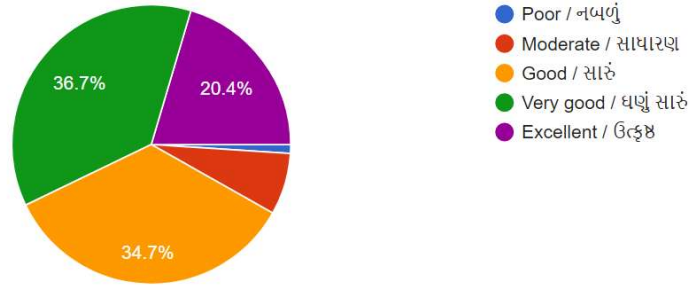

Office staff approach response towards students / કોલેજ કાર્યાલય કર્મચારીઓ નો વ્યવહાર કેવો છે ?

98 responses