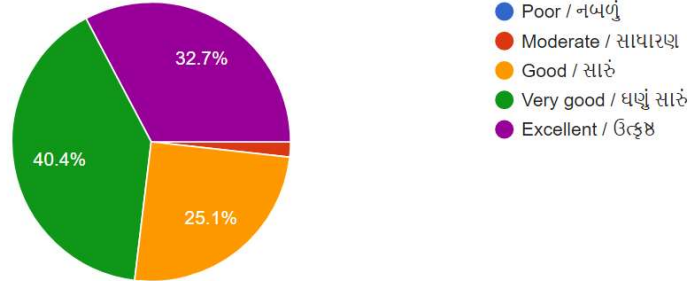

The college has succeeded to develop moral conscience in you / વિધ્યાર્થીમાં વિવેકબુદ્ધિ વિકસાવવામાં સંસ્થા સફળ રહી છે ?

171 responses